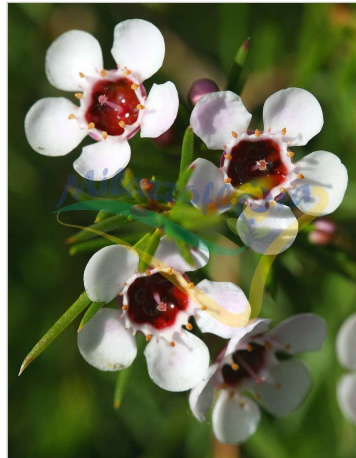

## Hakige Chamelaucium

Das Hakige Chamelaucium (*Chamelaucium uncinatum*) ist eine Pflanzenart aus der Familie der Myrtengewächse (Myrtaceae). In seiner Heimat Australien wächst es in Heidelandschaften. Als Zierpflanze wird diese Pflanzenart in Europa als Schnitt- oder seltene Topfpflanze angeboten.

*Chamelaucium uncinatum* ist ein immergrüner Strauch. In ihrer Heimat wachsen sie in Büschen und erreichen eine Höhe von zwei bis vier Metern. Die sommerlichen Hitze- und Dürreperioden Australiens werden mit dem im Gewebe gespeicherten Wasser überstanden.

Die Gattung *Chamelaucium* umfasst etwa 30 Arten, die alle in Western Australia heimisch sind. *Chamelaucium uncinatum* wächst dort in einem etwa 600 km langen Küstenstreifen in sommertrockenen, sandigen Heidegebieten.

Wegen ihres Aussehens ist *Chamelaucium uncinatum* als Zierpflanze in den Subtropen bis Tropen beliebt und wird neben Australien auch in Israel und Kalifornien angebaut. Von hier aus werden die Zweige als Schnittblume auch nach Europa verkauft.