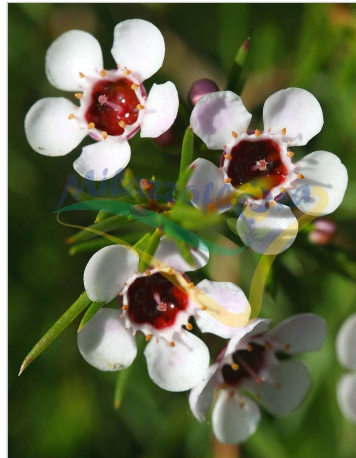

Hakige Chamelaucium

Das Hakige Chamelaucium (*Chamelaucium uncinatum*) ist eine Pflanzenart aus der Familie der Myrtengewächse (Myrtaceae). In seiner Heimat Australien wächst es in Heidelandschaften. Als Zierpflanze wird diese Pflanzenart in Europa als Schnitt- oder seltene Topfpflanze angeboten.

Chamelaucium uncinatum ist ein immergrüner Strauch. In ihrer Heimat wachsen sie in Büschen und erreichen eine Höhe von zwei bis vier Metern. Die sommerlichen Hitze- und Dürreperioden Australiens werden mit dem im Gewebe gespeicherten Wasser überstanden.

Wegen ihres Aussehens ist *Chamelaucium uncinatum* als Zierpflanze in den Subtropen bis Tropen beliebt und wird neben Australien auch in Israel und Kalifornien angebaut. Von hier aus werden die Zweige als Schnittblume auch nach Europa verkauft.

Lichtexposition: Halbschatten / Sonne

Form: Strauch

Colore Frutti: Marrone 

Parfümiert: ein