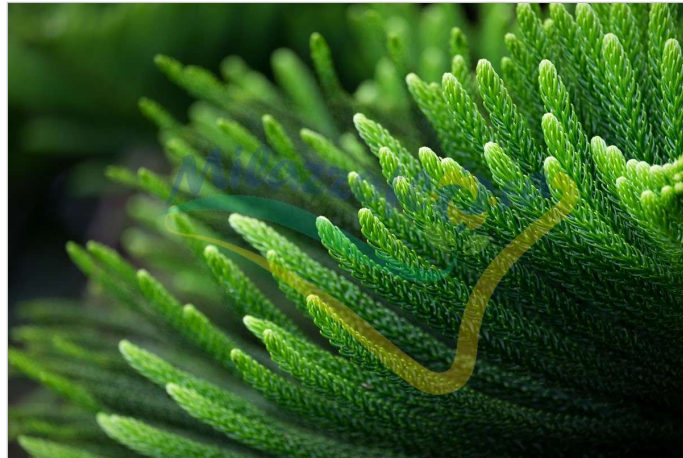

## Pino de la isla Norfolk

*Araucaria heterophylla*, comúnmente llamada *araucaria excelsa*, *araucaria* o pino de la isla Norfolk, es una conífera perteneciente a la familia *Araucariaceae*. Su nombre vernacular se debe a que este árbol, que no es un pino, es endémico de la isla Norfolk, Australia, aunque actualmente está ampliamente cultivado en todo el mundo por su valor ornamental.

Su mayor atractivo ornamental consiste en la geometría de la copa y del ramaje, ya que desde el recto tronco emite sus ramas casi horizontales o levemente oblicuas, en número de cinco, formando pisos; el plano de cada piso es un pentágono. El follaje está formado por hojas en forma de escamas. Es un árbol dioico (flores masculinas y femeninas en distintas plantas), aunque también puede ser monoico. Los frutos son conos globosos de hasta 12 cm de diámetro. La reproducción sexual de la especie asegura la conservación de la simetría, mientras que la obtención agámica de ejemplares no podría asegurarla. Se conoce también como pino de Norfolk debido a que fue en esa isla del océano Pacífico donde el legendario capitán Cook -el marino inglés James Cook, en su segundo viaje en 1774, descubrió los espléndidos bosques de esta especie.